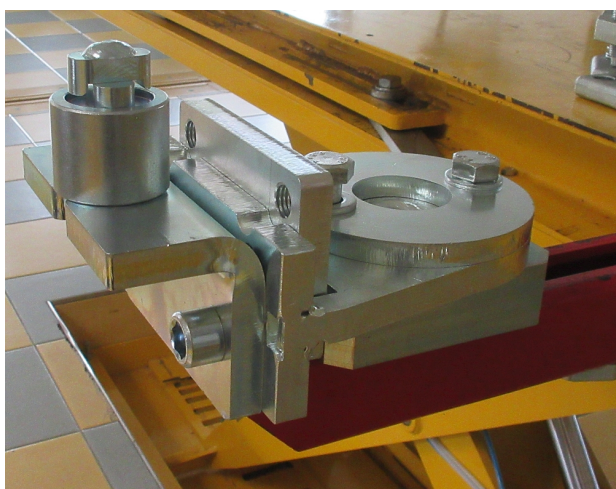

### Technische gegevens

Merk	: Spanesi
Levering	: Set van 4 opspanklemmen voor BMW en Mini
Toepassing	: Ieder type Spanesi richtbanken

### Voordelen

- Complete opspanset
- Geschikt voor BMW en Mini
- Eenvoudige montage op dorpelklem of mal
- Aantrekkelijke prijs

Complete opspanset voor BMW en Mini. De set bestaat uit alle toebehoren om iedere BMW of MINI op te spannen op zowel de mini banken als ook via het universele mallensysteem. Of de opspanklemmen worden op de dorpelklem bevestigd, of direct op de mal. De opspanklem is eigenlijk een bus met een draaibare borgnok, waar de auto via de daarvoor bestemde gaten stevig verankerd wordt. Aantrekkelijk geprijsd, de set is toepasbaar voor alle type BMW en Mini waar de dorpelrand ontbreekt.